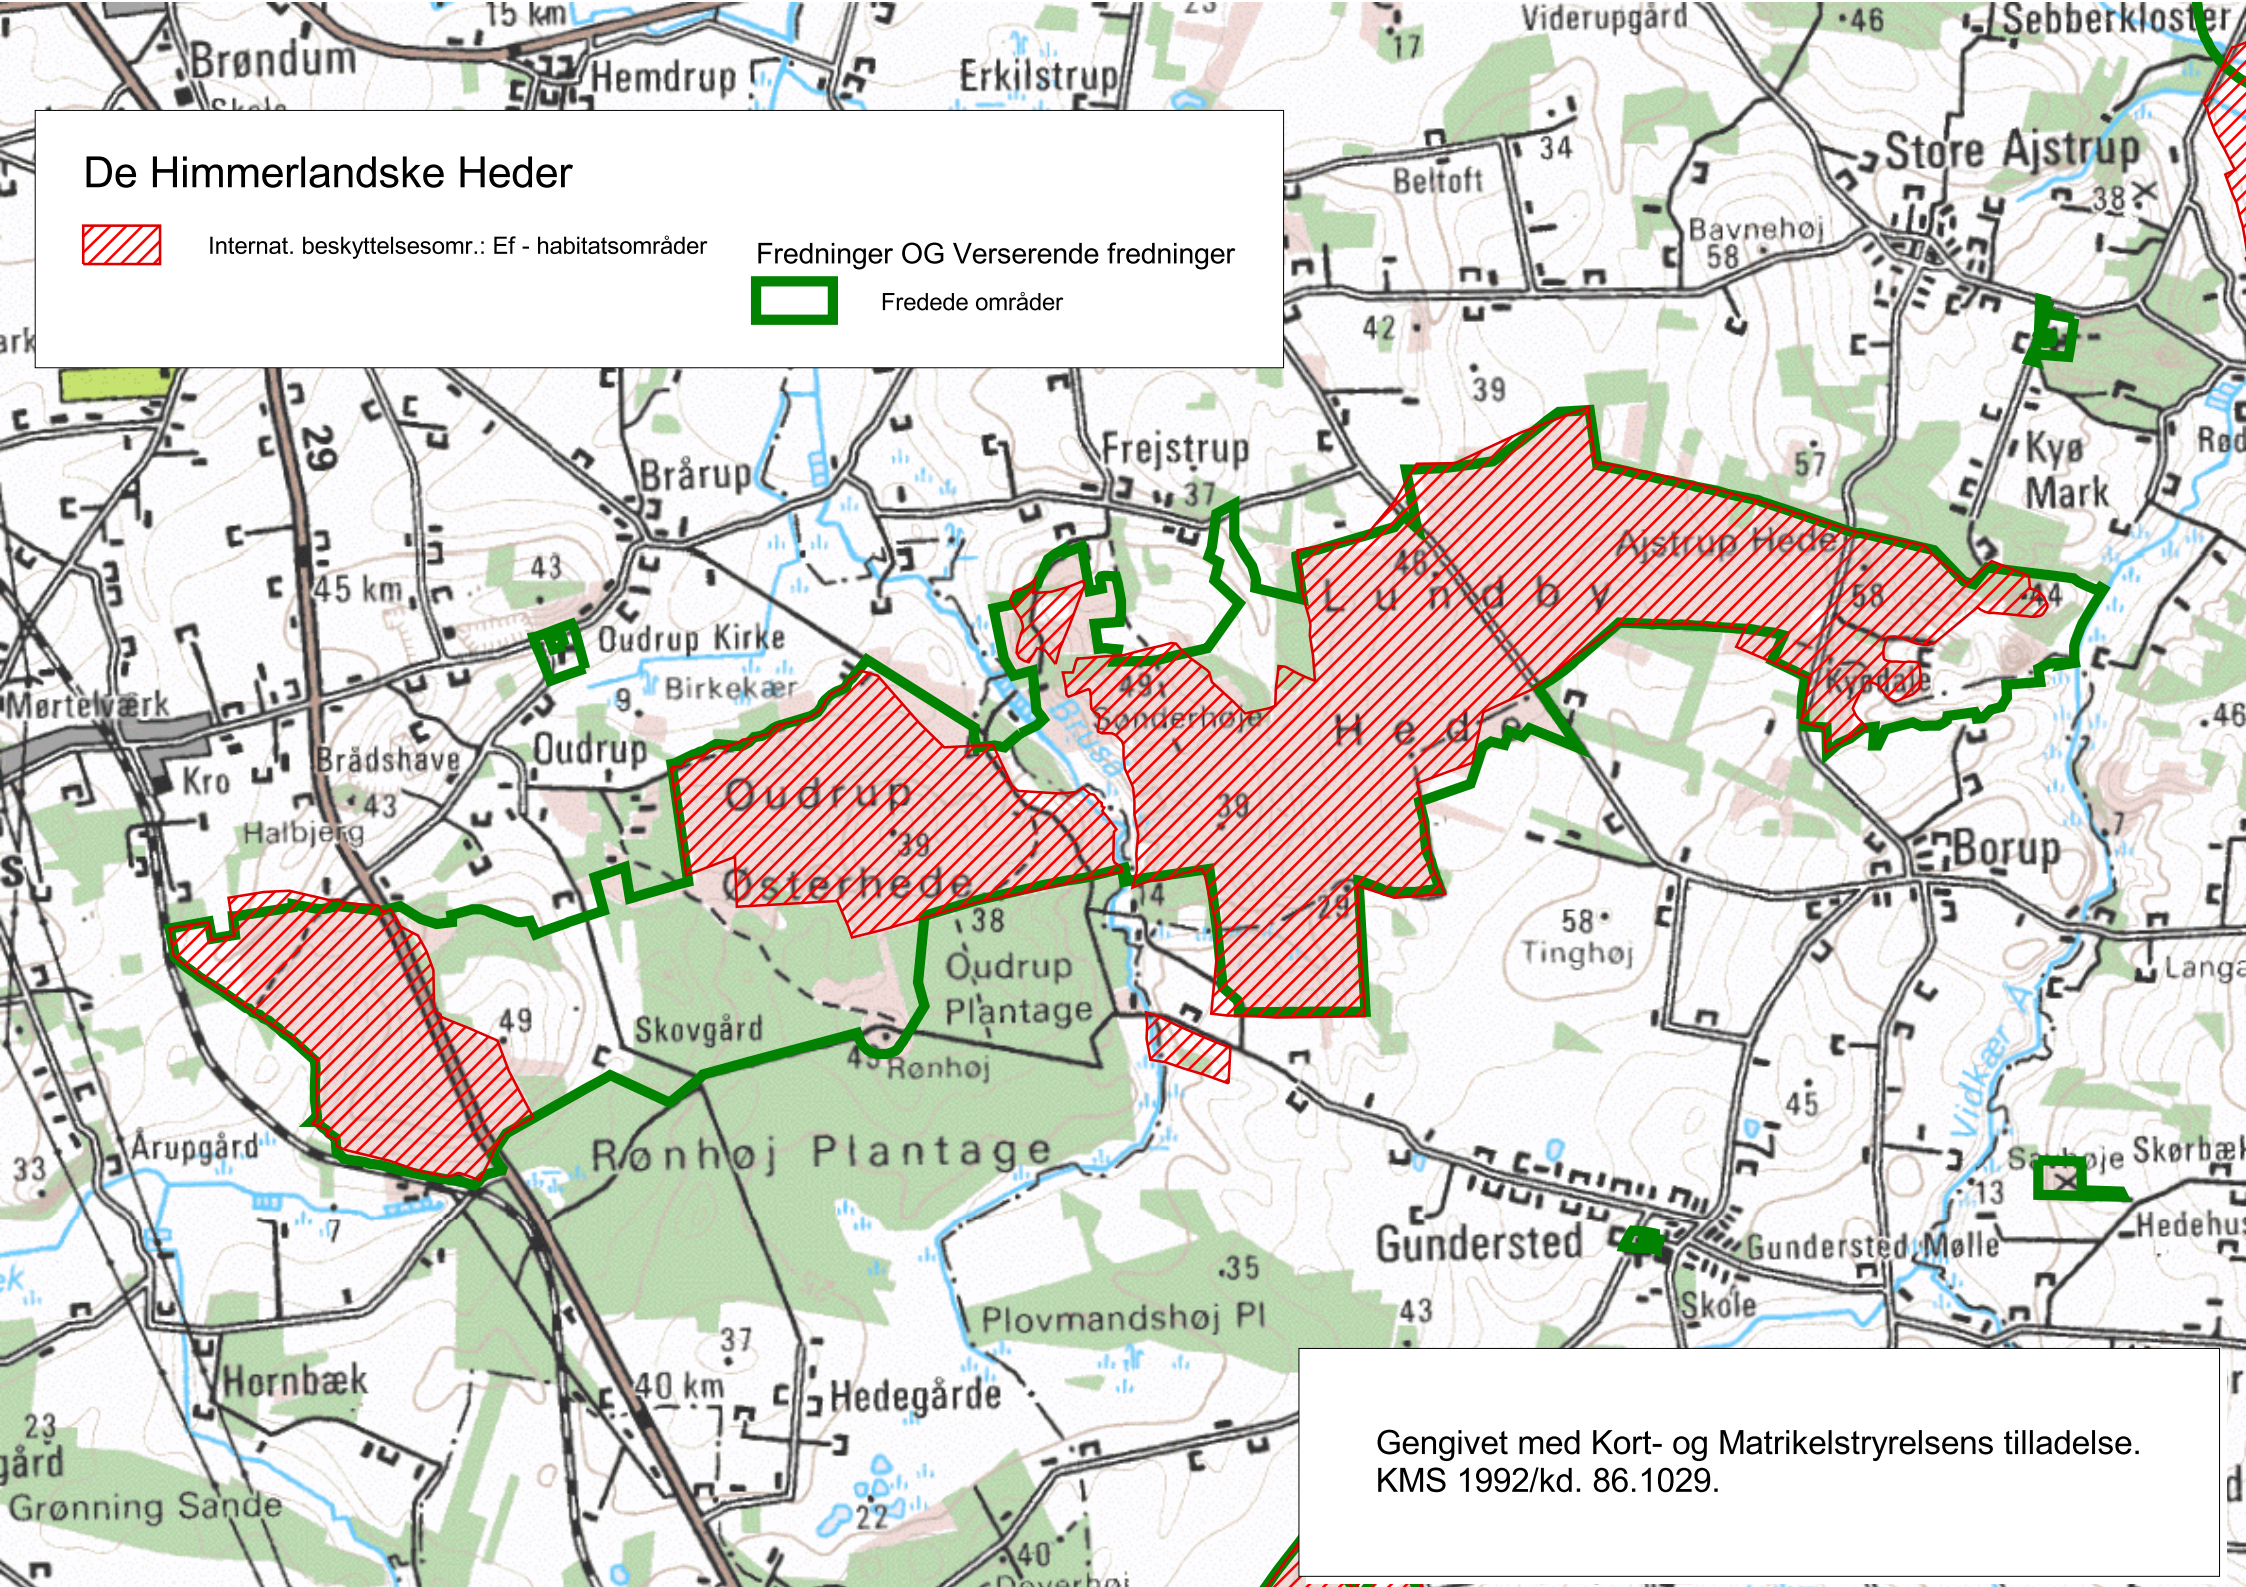

De Himmerlandske Heder

Internat. beskyttelsesomr.: Ef - habitatsområder

Fredninger OG Verserende fredninger

Fredede områder

Gengivet med Kort- og Matrikelstyrelsens tilladelse.
KMS 1992/kd. 86.1029.